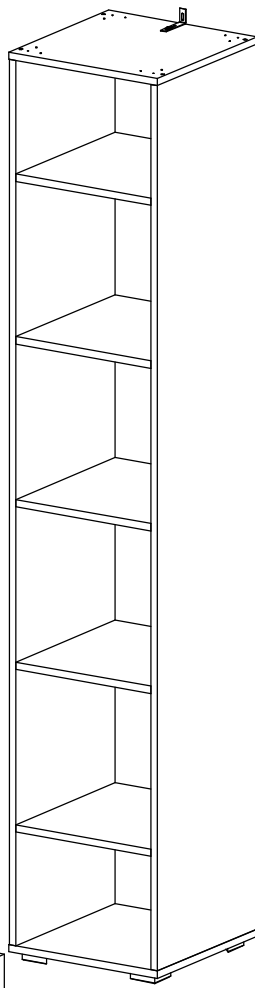

7

8

РУССКИЙ

Важная информация.
Внимательно прочитайте.
Сохраните эту информацию.

ВНИМАНИЕ!

Крепежные средства для крепления к стене не прилагаются, для разных материалов стен требуются различные крепления. Используйте крепежные средства, подходящие для материала стен в Вашем доме. Если Вы не уверены, какой тип креплений подходит к данному материалу, обратитесь в специализированный магазин.

POLSKI

Ważne!

Uważnie przeczytać
Zachować do wykorzystania w przyszłości.

OSTRZEŻENIE!

Elementy do mocowania w ścianie: kotwy i wkręty do nich, nie zostały dostarczone w opakowaniu ponieważ ściany są wykonane z różnych materiałów, które wymagają różnych elementów montażowych.

Prosimy zakupić i zastosować te, które są odpowiednie do ścian w Państwa mieszkaniu.

Aby uzyskać poradę, jakie elementy mocujące zastosować, należy skontaktować się ze sprzedawcami w wyspecjalizowanym sklepie

ENGLISH

Important information.

Read carefully.

Keep this information for further reference.

WARNING!

Fixing devices for the wall are not included since different wall materials require different types of fixing devices. Use fixing devices suitable for the walls in your home. For advice on suitable fixing systems, contact your local specialized dealer.