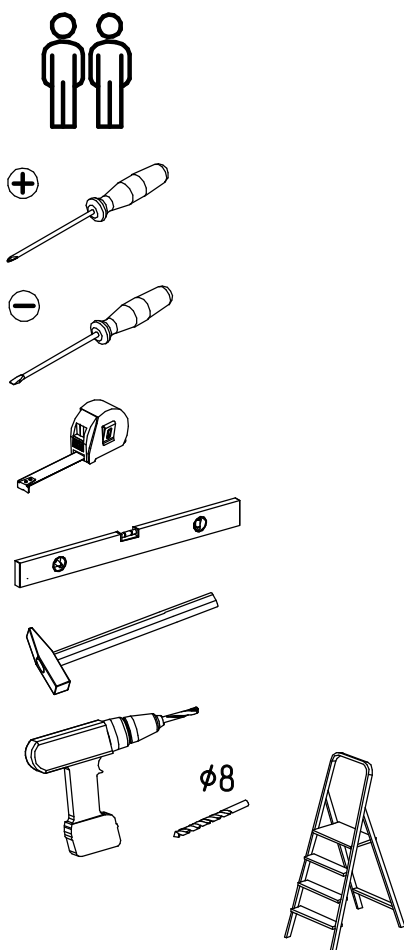

**Инструкция по сборке  
"Инсар"  
Стеллаж  
ИВ-117.09.00**

**Instrukcja montażu mebli  
"Insar"  
REGAŁ  
IV-117.09.00**

**Assembly instructions  
"Insar"  
Rack  
IV-117.09.00**

**Дата изготовления  
Production date  
Data produkcji**

**Штамп ОТК  
Stamp of Quality Department  
Pieczęć Działu Jakości**

**EAC**

№	a x b x c	n
1	386 x 375 x 16	1
2	1948 x 386 x 16	2
3	386 x 375 x 16	1
4	385 x 342 x 16	5
5	383 x 171 x 16	4
6	383 x 306 x 16	4