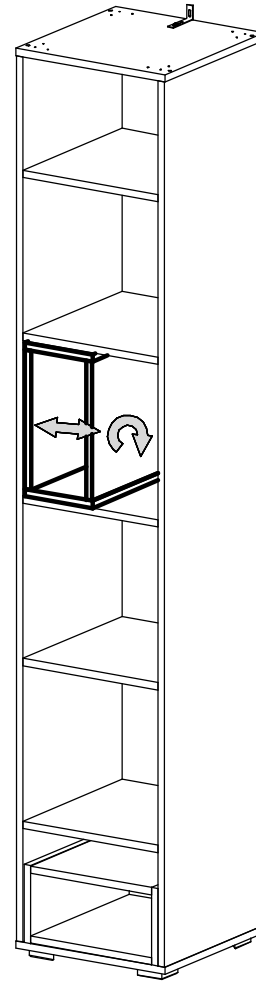

7

8

РУССКИЙ

Важная информация.
Внимательно прочитайте.
Сохраните эту информацию.

ВНИМАНИЕ!

Крепежные средства для крепления к стене не прилагаются, для разных материалов стен требуются различные крепления. Используйте крепежные средства, подходящие для материала стен в Вашем доме. Если Вы не уверены, какой тип креплений подходит к данному материалу, обратитесь в специализированный магазин.

POLSKI

Ważne!

Uważnie przeczytać
Zachować do wykorzystania w przyszłości.

OSTRZEŻENIE!

Elementy do mocowania w ścianie: kotwy i wkręty do nich, nie zostały dostarczone w opakowaniu ponieważ ściany są wykonane z różnych materiałów, które wymagają różnych elementów montażowych.

Prosimy zakupić i zastosować te, które są odpowiednie do ścian w Państwa mieszkaniu.

Aby uzyskać poradę, jakie elementy mocujące zastosować, należy skontaktować się ze sprzedawcami w wyspecjalizowanym sklepie

ENGLISH

Important information.

Read carefully.

Keep this information for further reference.

WARNING!

Fixing devices for the wall are not included since different wall materials require different types of fixing devices. Use fixing devices suitable for the walls in your home. For advice on suitable fixing systems, contact your local specialized dealer.